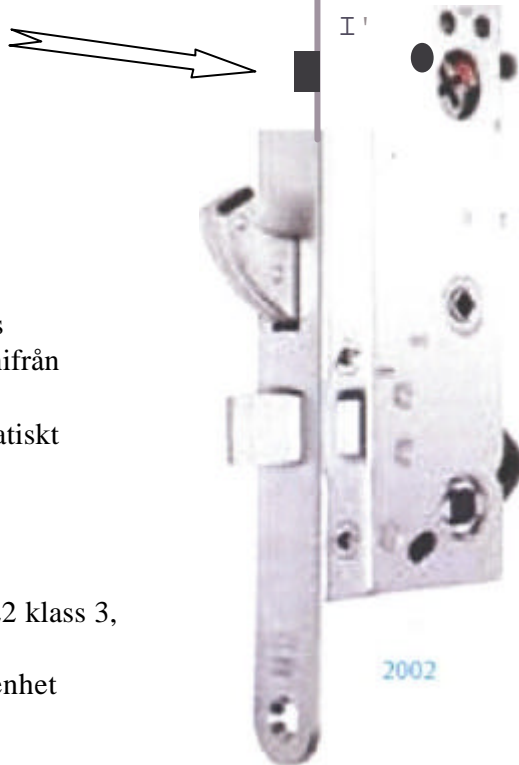

Låshus ASSA 2002

Låshus för entrédörrar inom bostadssektorn i villor, lägenheter, servicehus etc.

”Hemma / bortaknapp” / Uppställningsknapp
Ned = bortasäkert.

Funktion

- Hakregeln låses utifrån med nyckel eller inifrån med avsedd vred.
- Trycks uppställningsknappen ned blockeras vredfunktionen så att låset ej kan öppnas inifrån utan nyckel = Bortasäkert.
- Vid upplåsning med nyckel kopplas automatiskt vredfunktionen in = Hemmabekvämt.

Egenskaper

- Certifierat enligt SS.EN 12209 och SS 3522 klass 3, som under 2015 ersatts av norm SSF 3522. Ingår i av Försäkringsbolagen godkänd låsenhet
- Med tryckesfall och hakregel
- Härdad och tvångsstyrd hakregel ger kopplande förband mellan dörr och karm
- Tryckesfall av stål för brandklassade dörrar

Vid behov av smörjning.

Använd endast:

Till kista i dörr: Teflonspray

Till låscylinder: Låsspray.