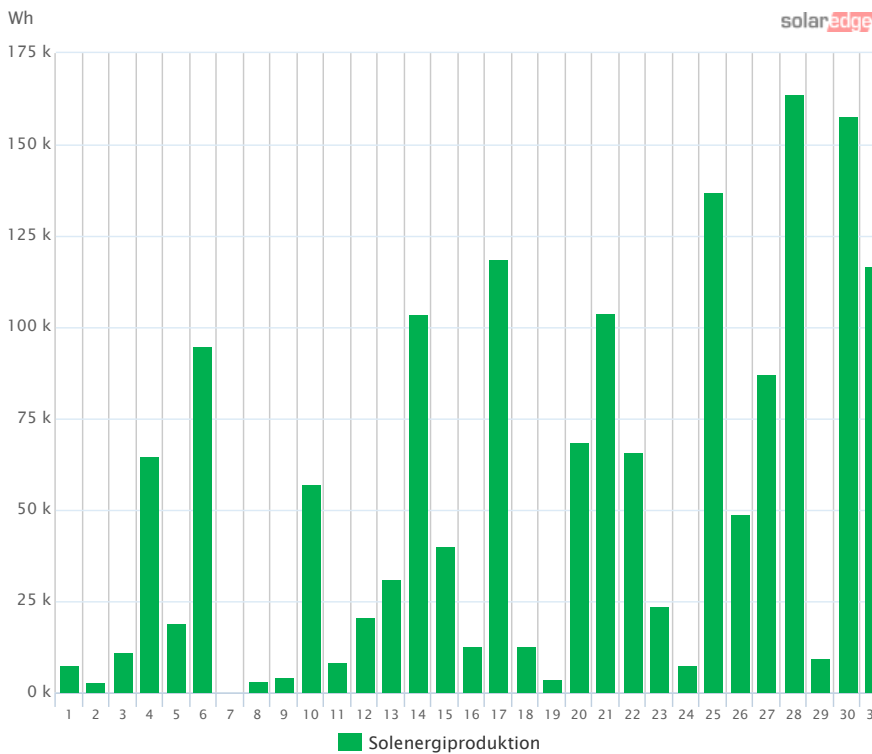

Välj en anläggning (ange åtminstone tre bokstäver för att

Brf Varbergshus 5

Aktuell Effekt

7,64 kW

Energi idag

312,73 kWh

Månadsenergi

3,25 MWh

Energi totalt

89,42 MWh

solar**edge**

Effekt och energi

Day Vecka **Månad** Faktureringsperiod År

2022-01-01 - 2022-01-31

Systemproduktion: **1.61 MWh**

januari