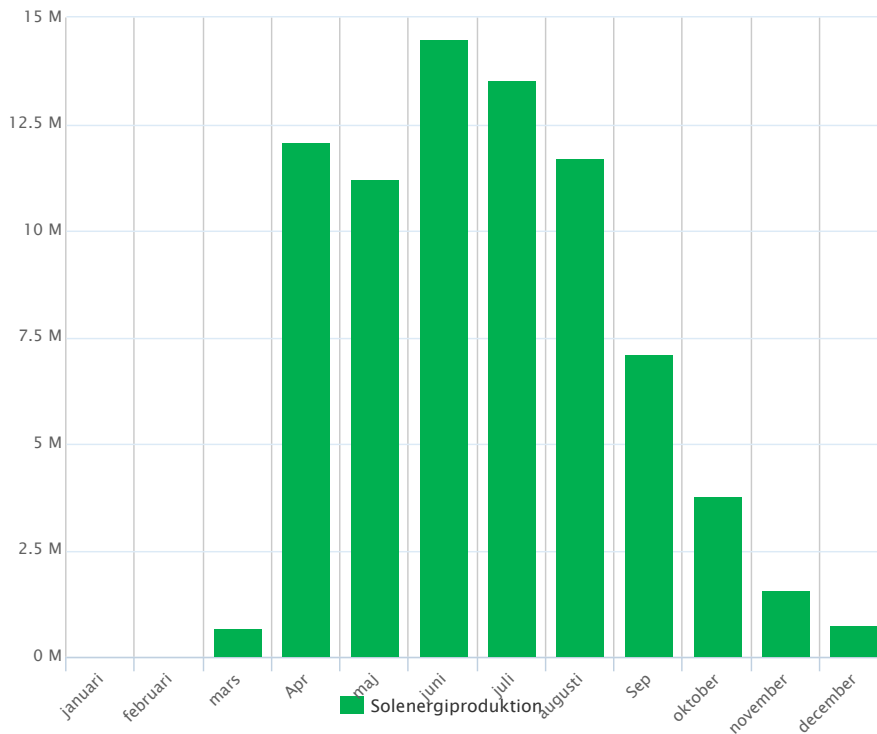

Måndag

3 - 4 °C

70 % risk för regn

Wh

solar**edge**

2021

◀ Föregående år | Nästa år ▶

Jämförbar energi