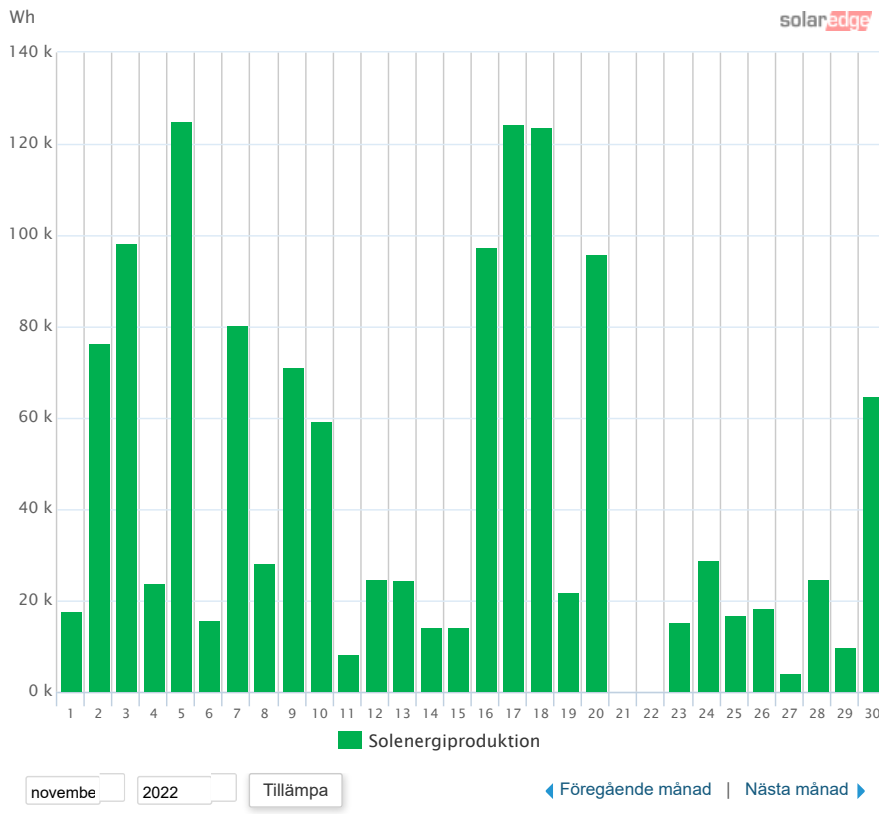

Hem Peter Reindl

Välj en anläggning (ange åtminstone tre bokstäver för att

Brf Varbergshus 5

2,18 kW	901 Wh	42,21 kWh	169,1 MWh
---------	--------	-----------	-----------

Effekt och energi

Dag Vecka Månad Faktureringsperiod År

2022-11-01 - 2022-11-30

Systemproduktion: 1.33 MWh

ID	1932769
Namn	Brf Varbergshus 5
Adress	Äckregårdsvägen 38, Varberg, Halland, Sweden
Installerad	2020-11-24
Senast uppdaterad	2023-01-07 10:28
Toppeffekt	86,43 kWp